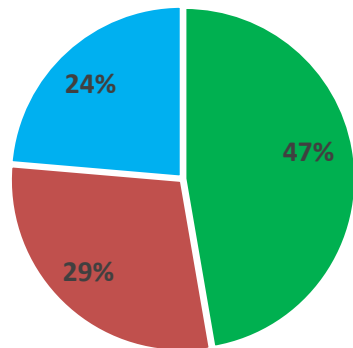

Τα Repair Cafés του LIFE REWEEE (σε αριθμούς)

Ποσοστό επιτυχίας Επισκευών

- Επιδιορθώθηκαν
- Δεν επιδιορθώθηκαν
- Επιδιορθώθηκαν ως ένα βαθμό