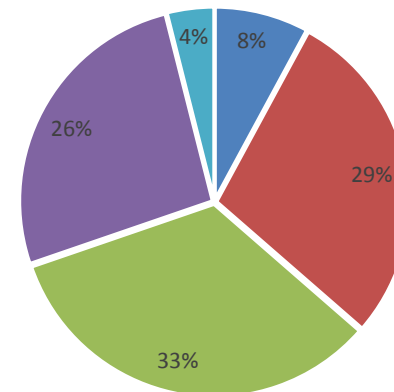

Τα Repair Cafés του LIFE REWEEE (σε εικόνες)

Τα Repair Cafés του LIFE REWEEE (σε αριθμούς)

Ποσοστό επιτυχίας Επισκευών

- Επιδιορθώθηκαν
- Δεν επιδιορθώθηκαν
- Επιδιορθώθηκαν ως ένα βαθμό

Ηλικία Προϊόντων (έτος αναφοράς το 2018)

- 0-2 έτη
- 2-5 έτη
- 5-10 έτη
- 10-20 έτη
- > 20 έτη

Επιτυχία επιδιόρθωσης σε σχέση με την ηλικία

Σύνολο Συσκευών : 313

Επιδιορθώθηκαν : 148

**Επιδιορθώθηκαν ως ένα βαθμό
(απαιτείται ανταλλακτικό): 74**

Δεν επιδιορθώθηκαν : 91