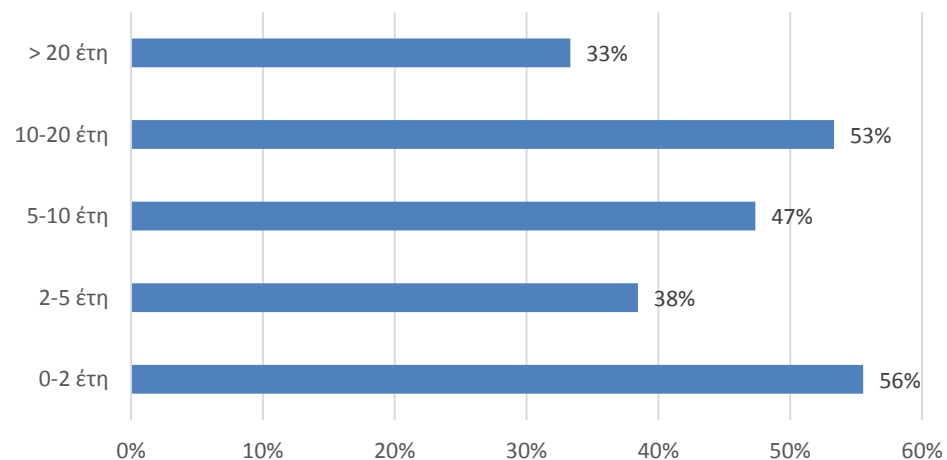

Τα Repair Cafés του LIFE REWEEE (σε εικόνες)

Τα Repair Cafés του LIFE REWEEE (σε αριθμούς)

Ποσοστό επιτυχίας Επισκευών

- Επιδιορθώθηκαν
- Δεν επιδιορθώθηκαν
- Επιδιορθώθηκαν ως ένα βαθμό

Ηλικία Προϊόντων (έτος αναφοράς το 2018)

- 0-2 έτη
- 2-5 έτη
- 5-10 έτη
- 10-20 έτη
- > 20 έτη

Επιτυχία επιδιόρθωσης σε σχέση με την ηλικία

Σύνολο Συσκευών : 313

Επιδιορθώθηκαν : 148

**Επιδιορθώθηκαν ως ένα βαθμό
(απαιτείται ανταλλακτικό): 74**

Δεν επιδιορθώθηκαν : 91