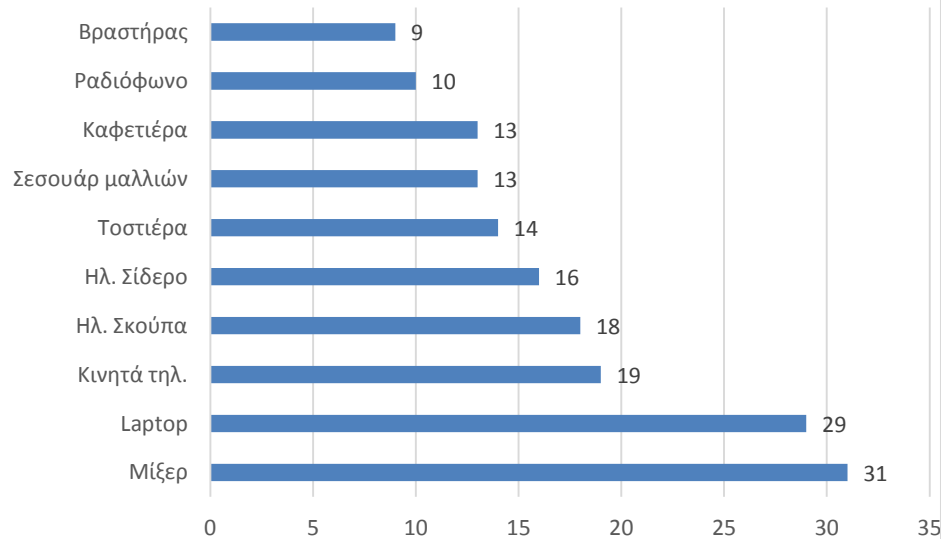

Τα Repair Cafés του LIFE REWEEE σε αριθμούς

10 πιο δημοφιλή προϊόντα προς επισκευή