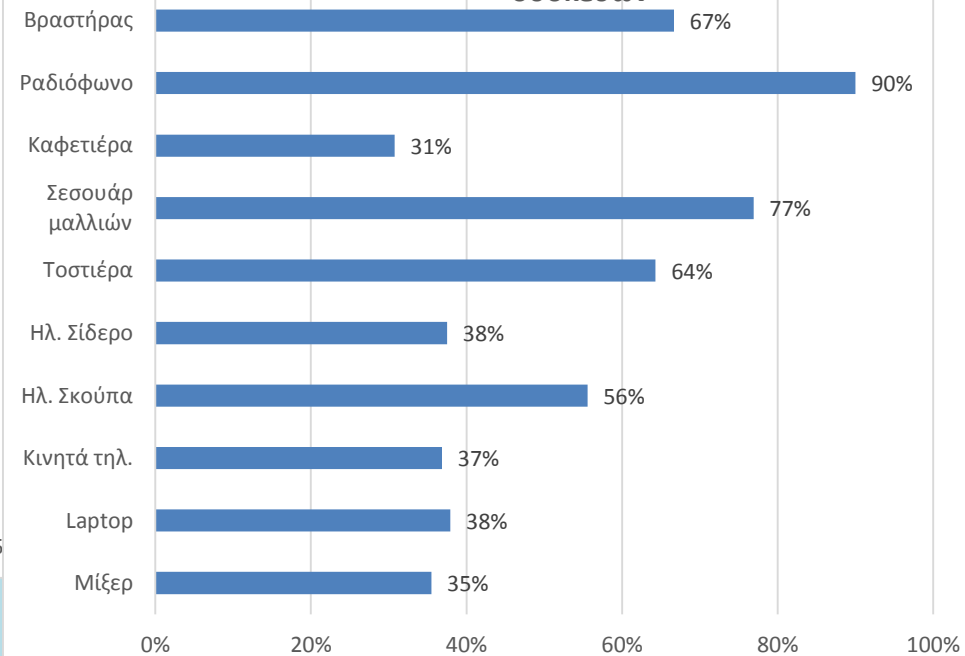

Ποσοστό επιτυχούς επισκευής των 10 δημοφιλέστερων συσκευών